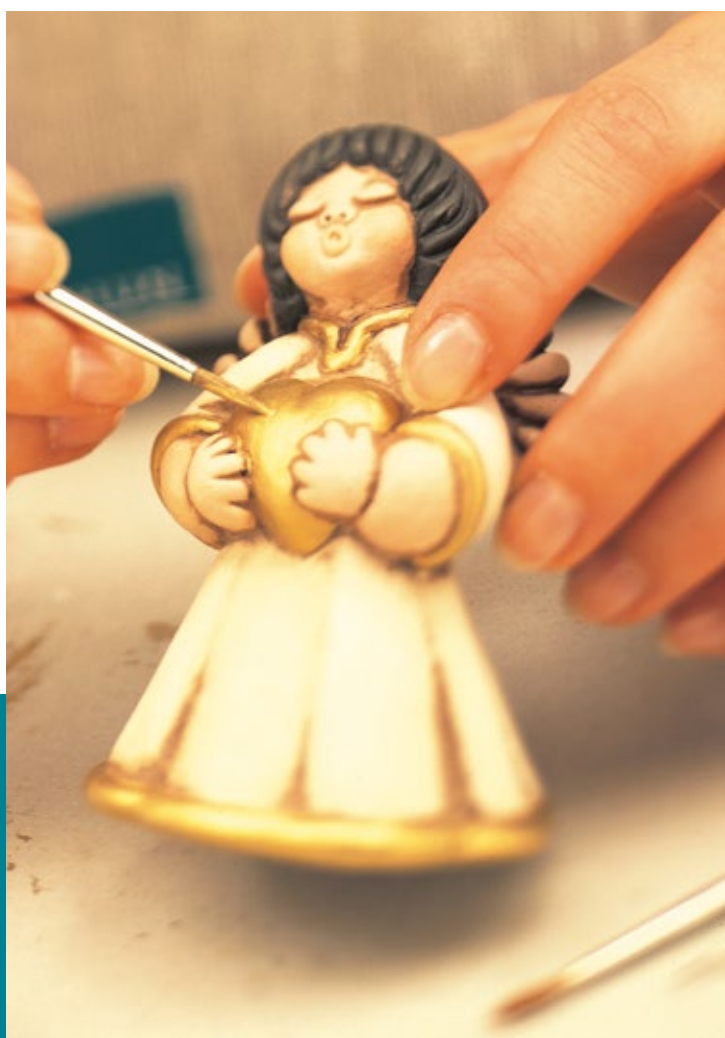

THUN È ARTIGIANALITÀ E DESIGN ITALIANO

Nate da una grande passione artigiana, che si manifesta nella qualità delle finiture e nell'attenzione ai dettagli, le creazioni THUN sono l'incontro perfetto tra il gusto unico della tradizione e l'innovazione del design italiano.

Ogni oggetto è decorato a mano e diventa così una creazione unica e autentica.

THUN IS CRAFTSMANSHIP AND **ITALIAN** **DESIGN**

THUN originates from an artisan's passion which is reflected in its quality finishings and attention to detail. THUN's creations are the perfect combination of unique taste for tradition and innovation from Italian design.

Every creation is hand painted, making them unique and authentic.

THUN